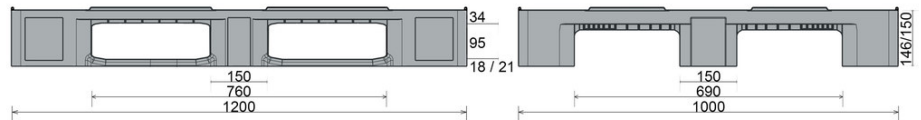

# IP-CS-3-12010-OR

1200 x 1000

Art.no: IP-CS-3-12010-OR

### Technical Data:

Dimension mm: 1200 x 1000 x 146

Weight : 16 kg

Material: PE

Load capacity (kg)

Static: 5000 kg

Dynamic: 1000 kg

Racking: 400 kg