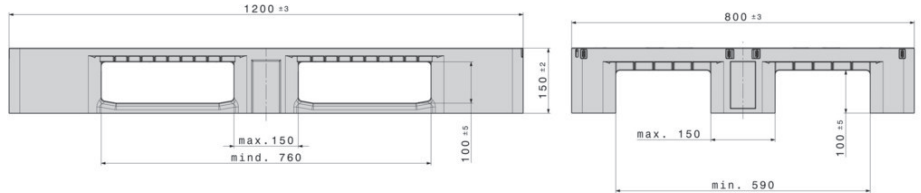

# IP-D-ECO1-12080-RE

1200 x 800

Art.no:IP-D-ECO-1-12080-RE

### Technical Data:

Dimension mm:	1200 x 800 x 150		
Weight :	14,5 kg		
Material:	PE		
Load capacity (kg)	 Static: 5000 kg	 Dynamic: 1250 kg	 Racking: 1000 kg